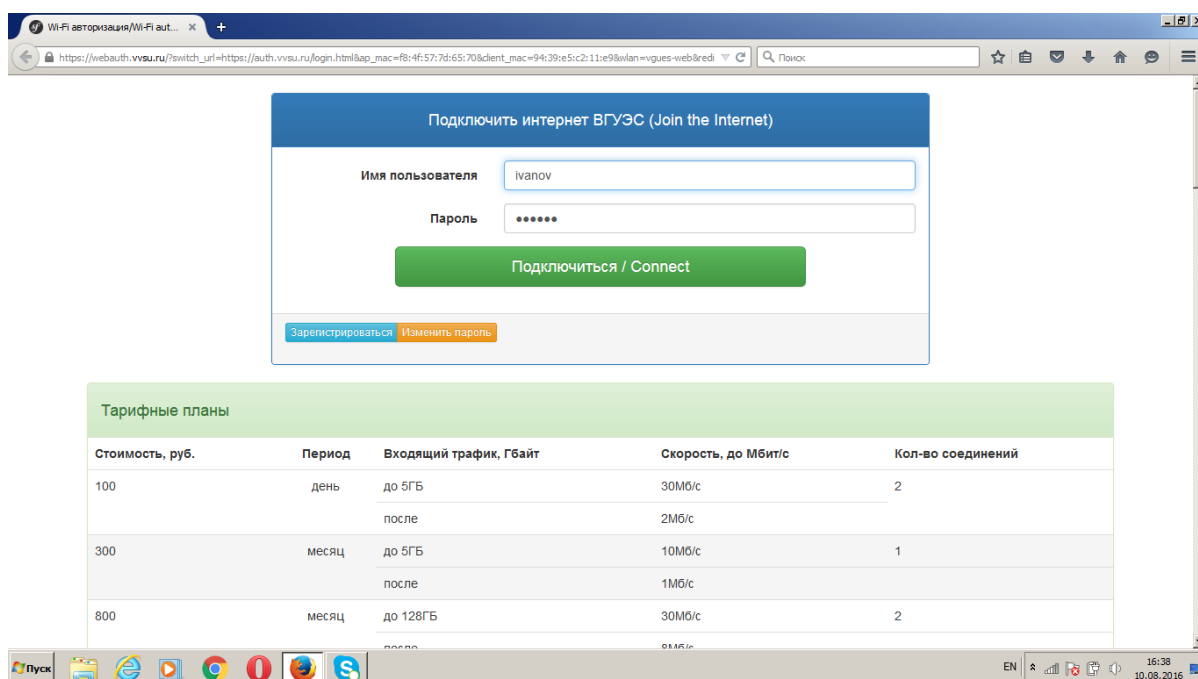

ШАГ 2. После того как вы нажмете «Подключение», откройте браузер (программа для просмотра интернет страниц: Internet Explorer, Google Chrome, Mozilla Firefox, Opera) и у вас автоматически загрузится страница <https://webauth.vvsu.ru/>. Если этого не произошло, самостоятельно в адресной строке наберите адрес <https://webauth.vvsu.ru/>. В окне «Подключить интернет ВГУЭС» введите свои учетные данные (логин и пароль от личного кабинета, портала) и нажмите «Подключиться».