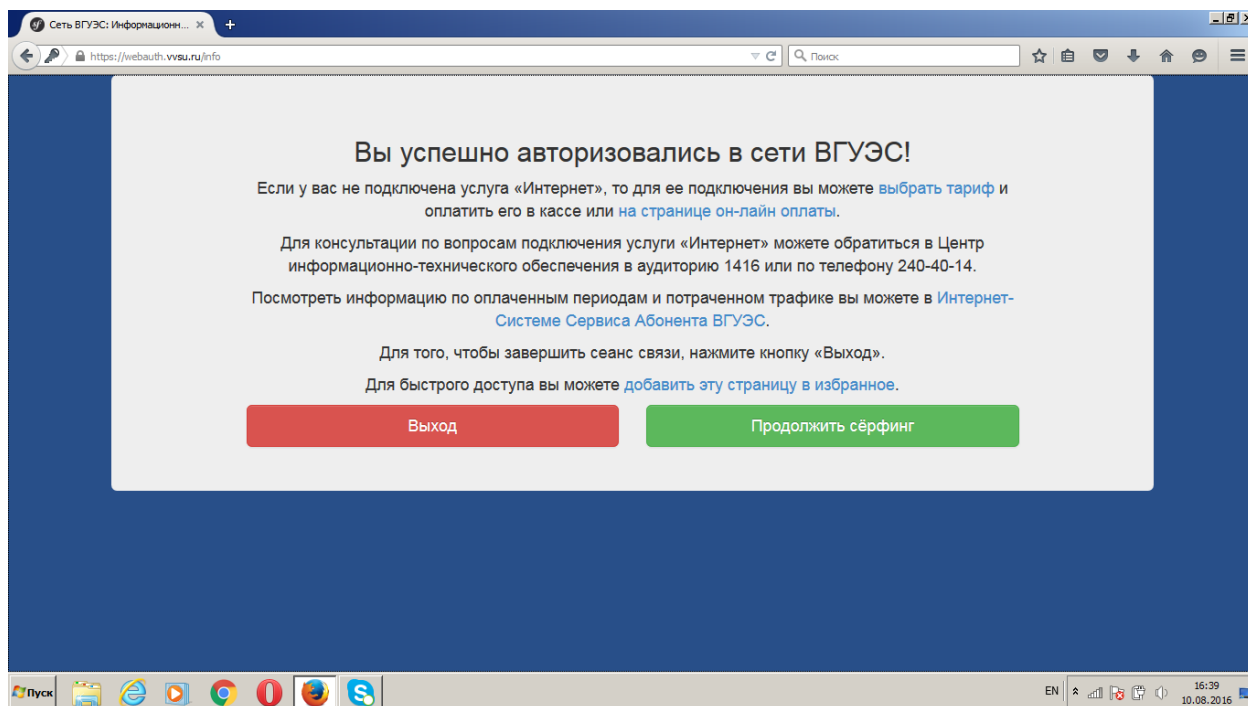

ШАГ 3. Если вы верно указали ваш логин и пароль, то вы увидите сообщение «Вы успешно авторизовались в сети ВГУЭС!». Нажмите на кнопку «Продолжить сёрфинг».