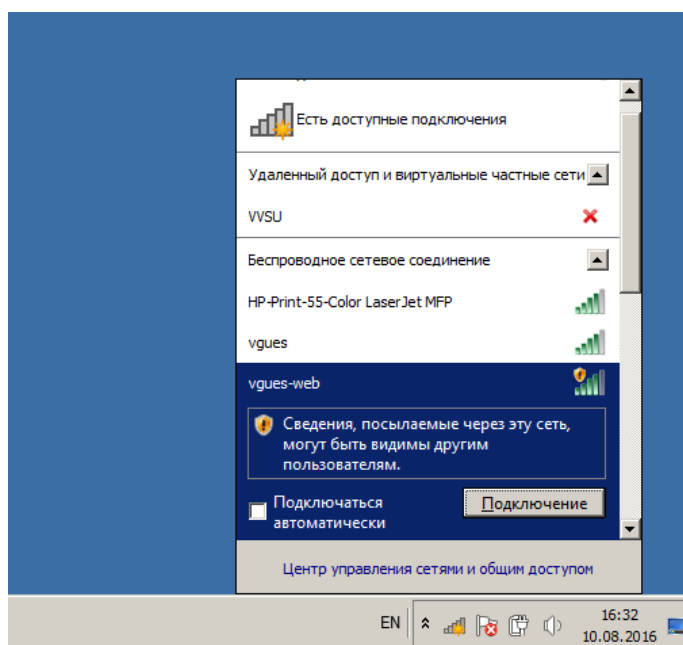

ПОДКЛЮЧЕНИЕ К WI-FI СЕТИ «VGUES -WEB»

ШАГ 1. В правом углу рабочего стола рядом с часами нажмите на пиктограмму «Беспроводные подключения» (обведена зеленым). В списке беспроводных сетей найдите сеть «vgues-web» и нажмите «Подключение»